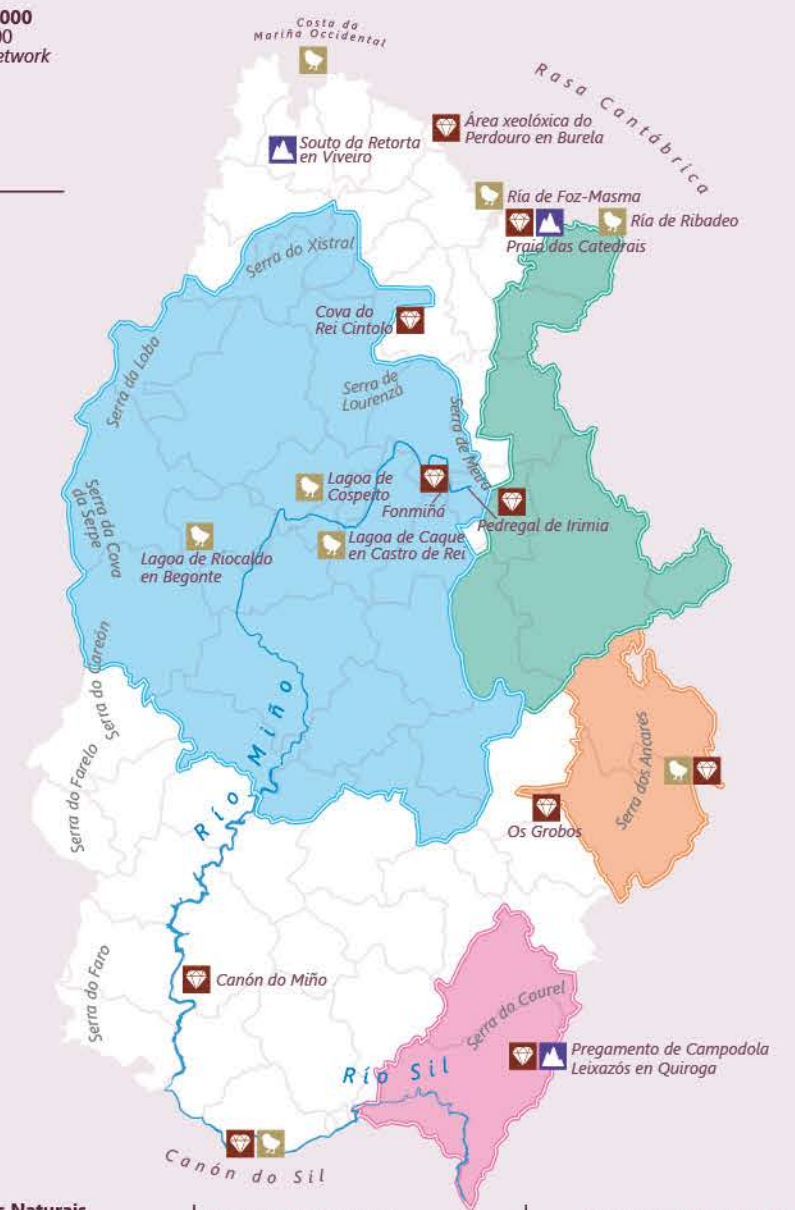

- Rede autonómica complementaria**
Red autonómica complementaria
Complementary autonomic network
- Rede autonómica secundaria**
Red autonómica secundaria
Secondary autonomic network
- Desvíos**
Desvíos
Detours
- Liñas de ferrocarril**
Líneas de ferrocarril
Railways
- Porto de montaña**
Puerto de montaña
Mountain pass

- Aeródromo**
Aeródromo
Aerodrome
- Porto deportivo**
Puerto deportivo
Marina
- Centro histórico**
Centro histórico
Historic centre
- Catedral**
Catedral
Cathedral
- Patrimonio industrial**
Patrimonio industrial
Industrial heritage
- Faros**
Faros
Lighthouses
- Rede Museística Provincial**
Red Museística Provincial
Network of provincial museums
- Castelo**
Castillo
Castle
- Xacemento arqueolóxico**
Yacimiento arqueológico
Archaeological site
- Campo de golf**
Campo de golf
Golf course
- Zona apta para o surf**
Zona apta para el surf
Surf spot
- Fonte de augas mineiro-medicinais**
Fuente de aguas mineromedicinales
Thermal springs

- Monumentos Naturais**
Natural Monuments
- Puntos de interese xeolóxico**
Points of geological interest
- Puntos de interese ornitolóxico**
Points of ornithological interest
- Reservas da Biosfera**
Reservas de la Biosfera
Biosphere Reserves
- Xeoparque Mundial da UNESCO Montañas do Courel**
Geoparque Mundial de la UNESCO Montañas de O Courel
Courel Mountains UNESCO Global Geopark

- Ruta Cabo do Mundo (río Miño)**
Belesar > Cabo do Mundo > Belesar
- Ruta Canón do Sil (río Sil)**
Doade > Santa Cristina > Doade

Deputación Provincial de Lugo

- @TurCulDepuLugo
- Turismo Deputación de Lugo
- fb.com/TurCulDepuLugo
- instagram.com/turculdeplugo
- 982 260 000
- turismo@deputacionlugo.org
- turismo.deputacionlugo.gal